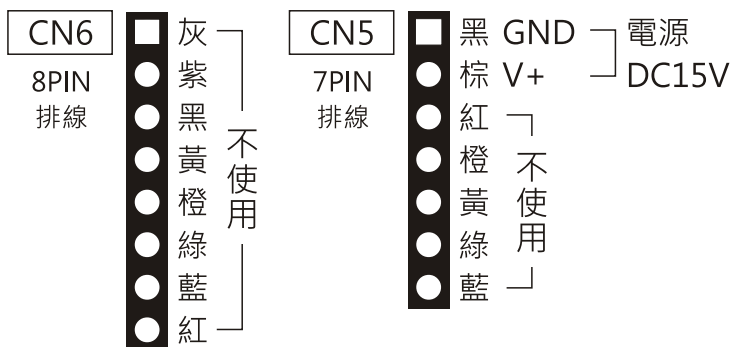

埋入式IP公共玄關單鍵影視對講門口機

MS-H63V

功能說明

- (1) 鏡頭：720P
- (2) 隱藏式麥克風：對講聲音輸入
 - 有效對講距離15公分
 - 最大對講距離30公分
- (3) 電源/通話/呼叫指示燈：
 - 藍燈恆亮→電源狀態
 - 閃爍紫燈→呼叫狀態
 - 紫燈恆亮→通話狀態
- (4) 呼叫鍵：呼叫管理室
- (5) 網路埠：10/100 Mbps · RJ-45
- (6) 連接座(CN6)：不使用
- (7) 連接座(CN5)：電源端
- (8) 喇叭輸出：對講音樂聲音輸出
- (9) 反破壞開關/鋁合金上蓋固定螺絲孔

通話/呼叫操作

1. 按下"呼叫鍵"，會呼叫管理室總機，將撥放音樂且紫燈閃爍
2. 管理室總機有人接聽時，將停止撥放音樂且紫燈恆亮，進入通話狀態，可開始通話2分鐘
3. 通話完畢後須由管理室總機掛斷才可結束通話，結束通話後門口機恢復成待機狀態
4. 呼叫管理室總機忙線及不存在或無人接聽30秒後，對講機會自動掛斷，並停止撥放音樂，恢復待機

接線說明

音量調整說明

用chrome瀏覽器進入後台網頁，網址如下
(出廠值) 192.168.100.250:1397