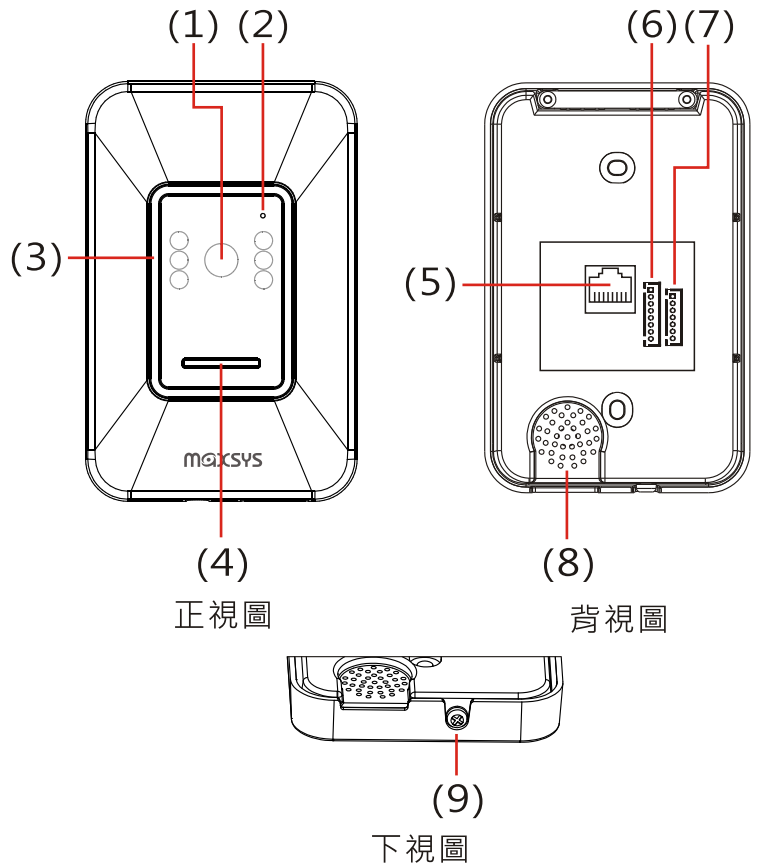

埋入式IP公共玄關單鍵影視對講門口機

MS-H63V

功能說明

- (1) 鏡頭：720P
- (2) 隱藏式麥克風：對講聲音輸入
 - 有效對講距離15公分
 - 最大對講距離30公分
- (3) 電源/通話/呼叫指示燈：
 - 藍燈恆亮→電源狀態
 - 閃爍紫燈→呼叫狀態
 - 紫燈恆亮→通話狀態
- (4) 呼叫鍵：呼叫管理室
- (5) 網路埠：10/100 Mbps · RJ-45
- (6) 連接座(CN6)：不使用
- (7) 連接座(CN5)：電源端
- (8) 喇叭輸出：對講音樂聲音輸出
- (9) 反破壞開關/鋁合金上蓋固定螺絲孔