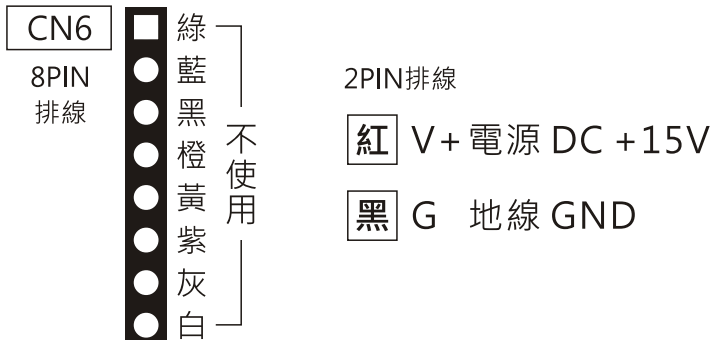

埋入式單鍵影視IP門口機

MS-D63V

功能說明

- (1) 鏡頭：720P
- (2) 隱藏式麥克風：對講聲音輸入
 - 有效對講距離15公分
 - 最大對講距離30公分
- (3) 電源/通話/呼叫指示燈：
 - 藍燈恆亮→電源狀態
 - 閃爍紫燈→呼叫狀態
 - 紫燈恆亮→通話狀態
- (4) 全呼鍵：通話呼叫所有樓層室內機
- (5) 網路埠：10/100 Mbps · RJ-45
- (6) 喇叭輸出：對講音樂聲音輸出
- (7) 鋁合金上蓋固定螺絲孔

通話/呼叫操作

1. 按下"全呼鍵"，會呼叫所有樓層對講室內機，將撥放音樂且紫燈閃爍
2. 室內有人接聽時，將停止撥放音樂且紫燈恆亮，進入通話狀態，可開始通話2分鐘
3. 通話完畢後須由室內對講機掛斷才可結束通話，結束通話後門口機恢復成待機狀態
4. 呼叫樓層不存在或無人接聽30秒後，對講機會自動掛斷，並停止撥放音樂，恢復待機

接線說明

音量調整說明

用chrome瀏覽器進入後台網頁，網址如下
(出廠值) 192.168.100.250:1397