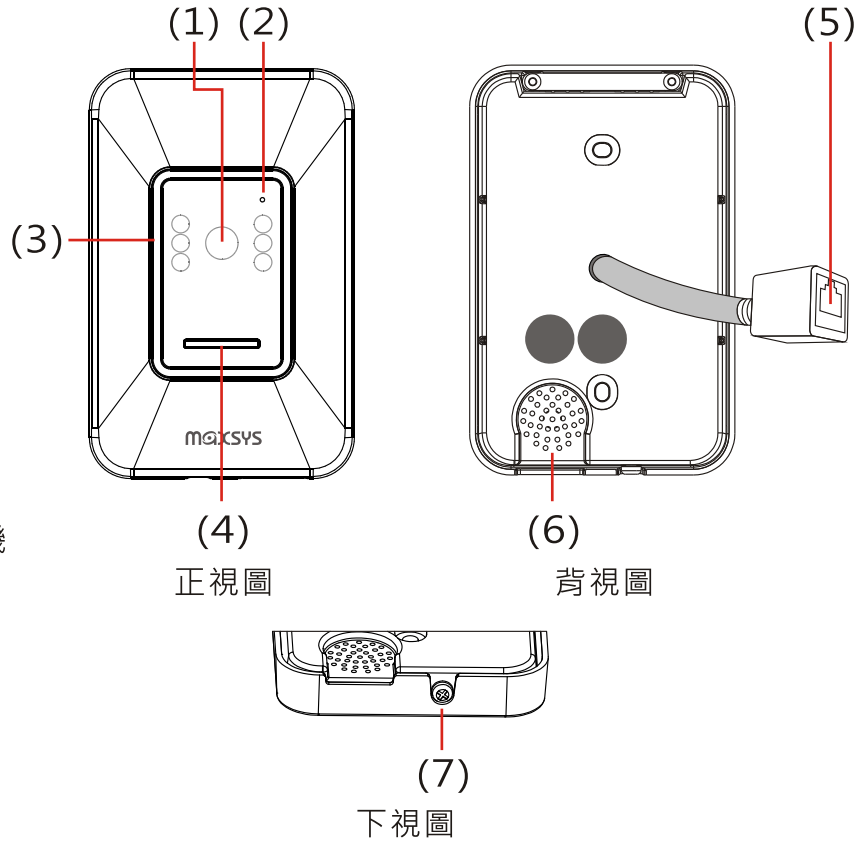

埋入式單鍵影視IP門口機

MS-D63V

功能說明

- (1) 鏡頭：720P
- (2) 隱藏式麥克風：對講聲音輸入
 - 有效對講距離15公分
 - 最大對講距離30公分
- (3) 電源/通話/呼叫指示燈：
 - 藍燈恆亮→電源狀態
 - 閃爍紫燈→呼叫狀態
 - 紫燈恆亮→通話狀態
- (4) 全呼鍵：通話呼叫所有樓層室內機
- (5) 網路埠：10/100 Mbps · RJ-45
- (6) 喇叭輸出：對講音樂聲音輸出
- (7) 鋁合金上蓋固定螺絲孔

通話/呼叫操作

1. 按下"全呼鍵"，會呼叫所有樓層對講室內機，將撥放音樂且紫燈閃爍
2. 室內有人接聽時，將停止撥放音樂且紫燈恆亮，進入通話狀態，可開始通話2分鐘
3. 通話完畢後須由室內對講機掛斷才可結束通話，結束通話後門口機恢復成待機狀態
4. 呼叫樓層不存在或無人接聽30秒後，對講機會自動掛斷，並停止撥放音樂，恢復待機

接線說明

音量調整說明

用chrome瀏覽器進入後台網頁，網址如下
(出廠值) 192.168.100.250:1397