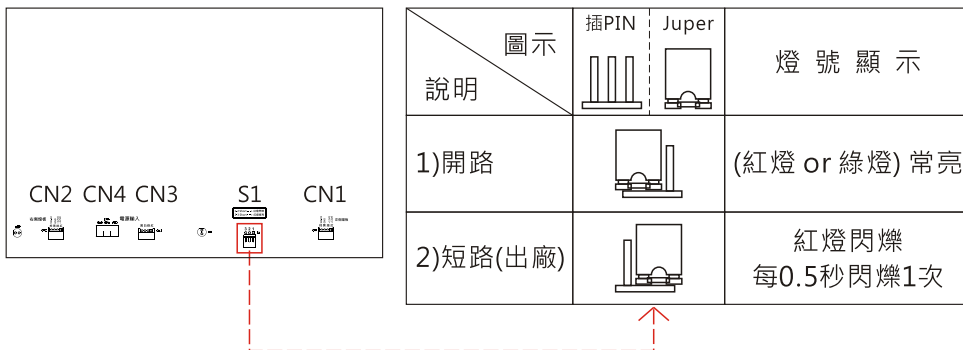

語音版LED紅綠燈

TL-6000

功能說明：

1. 均採高亮度超廣角LED燈板
2. 外型美觀大方，配線簡便
3. 字體顯示明亮清楚
4. 語音提醒：車道出入口請注意來車

紅 / 綠燈切換插PIN選擇：

接線說明：