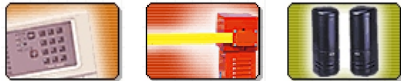

# 對講系列 影視對講 防盜報警室內機

MS-I03V-CA 規格表

電源電壓	DC 14V~18V
對話模式	雙向免持對講，室內機有數位音量鍵可做對講通話音量調整
螢幕顯示	5.6吋彩色TFT-LCD螢幕高影像度、畫面清晰，液晶顯示螢幕有數位音量鍵可依現場感測彩度、亮度並做手動調整
監看模式	配合影視對講之用，並可使用攝影機搭配MS-CV01影像選擇器，選擇影像訊號可切換多重畫面監看不同之影像使用
操作時間	影像與對講通話啟動為2分鐘，2分鐘後自動切斷，避免佔線
鈴聲方式	門口機及室內機鈴聲依不同和絃鈴聲來分辨呼叫來源，震鈴聲30秒
面板按鍵	具有藍色LED背光顯示，外形美觀大方、面板按鍵文字採雷射雕刻
外殼材質	採用難燃ABS樹脂材質，外加抗UV老化烤漆處理，造型先進，更能提升住宅高雅形象，並符合人體功學
模組設計	模組化及規格化設計、施工快速、維護容易
呼叫方式	選分樓層獨立呼叫，呼叫室內機時，通信/呼叫鍵面板燈會閃爍顯示及鈴聲，與門口機具雙向通話功能
對講狀態	電源、監視、開鎖、通話/呼叫指示功能
求救報警	6支通報每支可輸入24碼，可撥國內外電話/行動電話/BB ALL，每支可錄音20秒，忙線/無人接聽/撥號未成功/警鈴約6聲自動跳撥及自動重撥8次
迴路方式	1-4區防盜(NC迴路)，緊急、瓦斯、火警開機立即偵測(NO迴路)
設定方式	採用密碼數字來作防盜主機設定解除，密碼自定，最大可設12位碼
警報時間	防盜警報時間(1-255秒)，一區觸發延遲警報(0-255秒)
電話迴路	偵測電話迴路斷線功能，所有設定值皆有斷電記憶
輸出接點	LED設定指示燈，外控鎖可選擇ON/OFF及PULSE型式，綜合警報接點，來客報知及門鈴功能
監聽模式	設定監聽/非監聽模式；非監聽模式可再設--警報聲/靜音模式
迴路異常	偵測防區迴路功能，迴路異常信號與防盜感應門口機系列可數位連線顯示
外型尺寸	262(W)×153(H)×37(D)mm