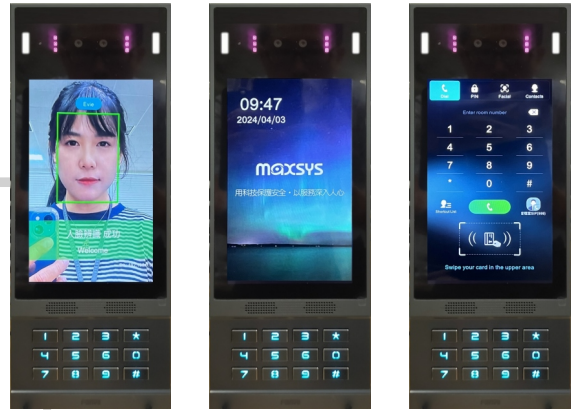

對講系列 網路型總門口機

MS-H60V-FR 規格表

電源電壓	DC12V 2A 或 PoE供電
通話操作	<p>七吋全彩觸控螢幕搭配實體按鍵，全雙工免持影音對講 SIP網路對講，內網與雲主機通話對講(2選一)</p> <p>支持自動接聽或多首和絃鈴聲響鈴</p> <p>內建高階雙鏡頭，紅外/白光補光燈與3W喇叭可外接Line-out擴音設備 具高品質影音編解碼、迴音消除、智慧降噪、防網路抖動等傳輸技術 支援DTMF遠端開門</p>
人臉辨識	<p>具高準確人臉辨識技術</p> <p>其防偽辨識技術可用於識別身分、進出紀錄，開門等相關操作</p>
讀卡功能	<p>可儲存10000張卡，同時支援 125KHz & 13.56MHz 雙頻模式</p> <p>Mifare Classic 1K/4K、Mifare DESFire、Mifare Ultralight、Mifare Plus</p> <p>支援維根輸出入功能</p>
多樣化開門	通話DTMF/人臉辨識/RFID卡
外接介面	3DI/2DO(Relay)/RS485/維根/RJ45/Line-out
網路協定	SIP/DTMF/RTP/RTCP/SRTP/DHCP/SNTP/FTP/TFTP/HTTP/HTTPS TR069/ONVIF
其他特色	<p>移動偵測喚醒與抓拍、HTTP狀態回報與控制、DSS快捷鍵、</p> <p>設定匯出入、客製化迎賓畫面、防拆告警</p>
操作溫濕度	工作溫度20~60°C；相對濕度10~95%
外觀尺寸	<p>採用壁掛鋁合金外殼、鑄鋁底殼、防水防塵也防暴</p> <p>重量：1.52KG</p> <p>尺寸：300(H)×115.6(W)×33.2(D) mm</p>