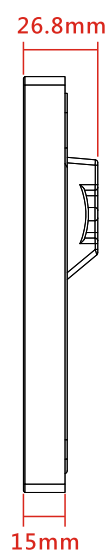

對講系列

公共影視緊急對講求救機

MS-H07V-R 規格表	
工作電壓	DC 13V~18V
對話模式	雙向免持對講
攝影機	1/3"彩色CCD攝影機
解晰度	超高解析度 700TV Line
影像圖素	畫素 1920(H)×1080(V) Pixels
輔助光源	具白光LED輔助配合攝影機，夜間無燈光時，訪客影像仍清晰可見
操作時間	對講通話啟動為2分鐘，2分鐘後自動切斷，避免佔線
鈴聲方式	和絃鈴聲呼叫室內機，啟動震鈴聲30秒後自動切斷
面板按鍵	具觸控按鍵、藍色LED背光顯示，外形美觀大方
外殼材質	採用鋁框玻璃面板，造型先進，更能提升住宅高雅形象，並符合人體功學
模組設計	模組規格化設計、施工快速、維護容易
呼叫方式	呼叫對講總機時，呼叫鍵面板燈會閃爍跟鈴聲，與室內機具雙向通話功能
狀態指示	具電源指示、呼叫指示功能
安裝方式	為壁掛式，採單聯盒
功能特性	具設備防拆功能 具警報接點可外接警報喇叭
外觀尺寸	150(L)×80(W)×28.1(D)mm