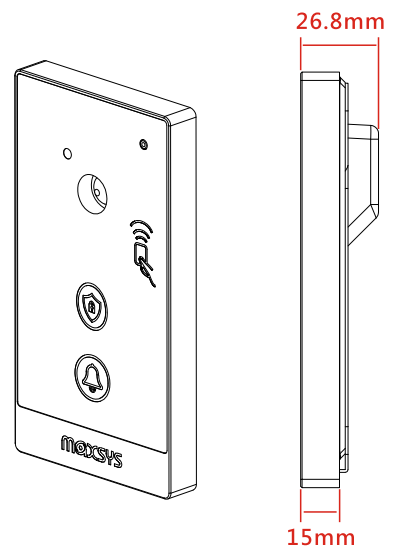

對講系列

影視對講防盜門禁門口機

MS-D08V-CR 規格表

| | |
|--------|----------------------------------|
| 工作電壓 | DC 13V~18V |
| 對話模式 | 雙向免持對講 |
| 攝影機 | 1/3"彩色CCD攝影機 |
| 解晰度 | 超高解析度 700TV Line |
| 影像圖素 | 畫素 1920(H)×1080(V) Pixels |
| 輔助光源 | 具白光LED輔助配合攝影機，夜間無燈光時，訪客影像仍清晰可見 |
| 鈴聲方式 | 和絃鈴聲呼叫室內機，啟動震鈴聲30秒後自動切斷 |
| 面板按鍵 | 具觸控按鍵、藍色LED背光顯示，外形美觀大方 |
| 外殼材質 | 採用鋁框玻璃面板，造型先進，更能提升住宅高雅形象，並符合人體功學 |
| 模組設計 | 模組規格化設計、施工快速、維護容易 |
| 呼叫方式 | 呼叫對講總機時，呼叫鍵面板燈會閃爍跟鈴聲，與室內機具雙向通話功能 |
| 感應設定 | 具感應讀卡防盜設定，防盜監視迴路指示，可作為居家防盜主機使用 |
| 狀態指示 | 具電源指示、防盜設定/解除指示功能 |
| 感應卡型式 | Mifare讀卡頻率 13.56MHz |
| 卡片資料辨識 | 32碼(32 Bits) 防拷感應卡 |
| 卡片讀取距離 | 2-3cm(視卡片型式及環境而定) |
| LED指示燈 | 兩組雙色LED指示燈，電源及讀卡接收指示燈 |
| 狀態指示 | 具電源指示、呼叫指示功能 |
| 安裝方式 | 為壁掛式，採單聯盒 |
| 功能特性 | 具設備防拆功能 |
| 外觀尺寸 | 150(L)×80(W)×26.8(D)mm |

※※單純讀卡，卡片容量為60張

感應式防盜設定/解除信號控制為Data數位傳輸安全性高，不怕不法份子破壞。

係以卡片近接方式(非接觸式)讀取卡片資料來判知使用者身份並配合控制電鎖以管制人員進出，並且附有緊急求救按鈕。