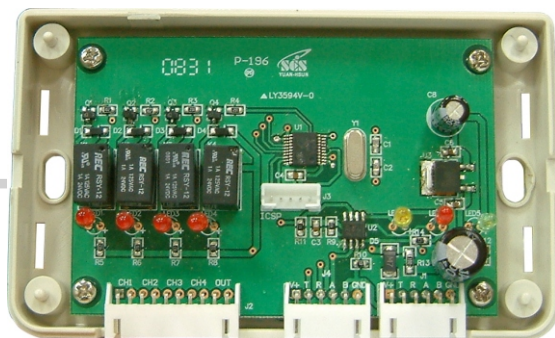

對講系列 4合1影像選擇器

MS-CV01 規格表

外觀尺寸	115(W)×70(H)×31(D)mm
------	----------------------

MS-CV01 特性

- ◎ 抗雜訊數位雙向傳輸設計
- ◎ 具傳送、接收LED電源指示燈
- ◎ 具4只影像切換功能，可自動切換影像至操作中之門口機，亦可接受室內機之命令切換影像
- ◎ 每台分配器須可提供四台或以上影像室內機之使用
- ◎ 須具75Ω以上阻抗及高阻抗切換開關
- ◎ 安裝方式為壁掛式