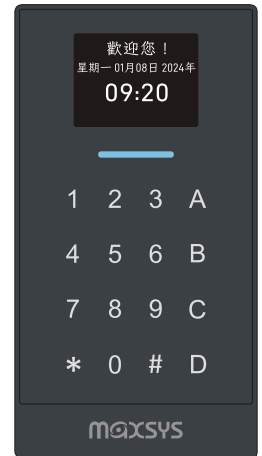

門禁管制 IP 感應讀卡機

MS-60 規格表

| | |
|-----------|-----------------------|
| 工作電壓 | 9~24VDC/1A |
| TFT彩色液晶 | 2.0" |
| 電容式按鍵 | 4×4 |
| IP設定 | 固定IP/動態取得IP(DHCP) |
| 繼電器輸出 | 1(COM/NC/NO) |
| Wiegand輸入 | 26~66(自動辨識) |
| 燈號指示 | 3色LED |
| 防拆開關 | 有 |
| TCP/IP | 10/100Base-T |
| 管理軟體 | SoMac/瀏覽器/APP |
| 功能鍵定義 | 400組 |
| 時段/時區/群組 | 255/120/255 |
| 假日設定 | 100 |
| 進出紀錄/系統紀錄 | 30,000(可擴充)/1,536 |
| 驗證方式 | 卡片/密碼 |
| 支援卡片 | MIFARE/MIFARE DESFire |
| 可註冊卡片數 | 60,000 |
| 安裝環境 | 室內/室外 |
| 使用溫度 | 0~65°C |
| 使用濕度 | 5%~80%RH |
| 外觀尺寸 | 144×80×18.35mm |

MS-60 特性

- ◎ 內建網路連線功能
- ◎ 可讀一般卡與大樓專用卡
- ◎ 門禁&考勤2合1/支援DHCP設定簡單
- ◎ 可以批次匯出入卡機設定、用戶名冊與時段控制設定
- ◎ 首末筆基本出勤報表/搭配彩色液晶螢幕
- ◎ 網頁管理功能/連動IP CAMERA做刷卡拍照
- ◎ 主動式即時記錄傳送/具反潛回&反脅迫功能