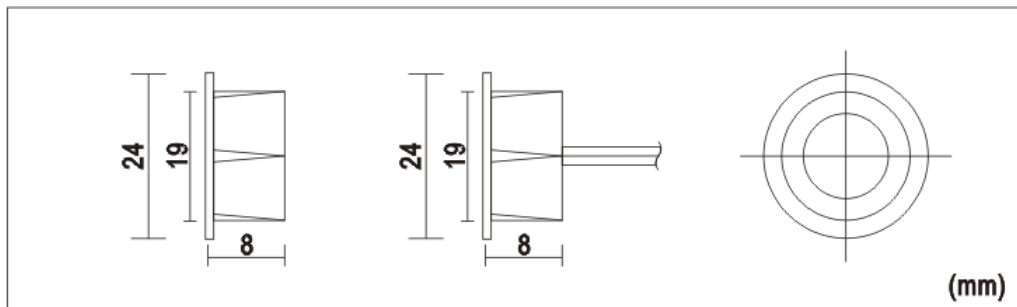

隱藏式磁簧開關 *RS-MC26 / RS-MC32*

RS-MC26

RS-MC32

偵測方式：磁力感應

動作距離

RS-MC26：25mm 以內

RS-MC32：12mm 以內

接點容量：30V，0.2A 以下

外觀顏色：棕色、白色

裝設位置：門、窗

RS-MC26

RS-MC32