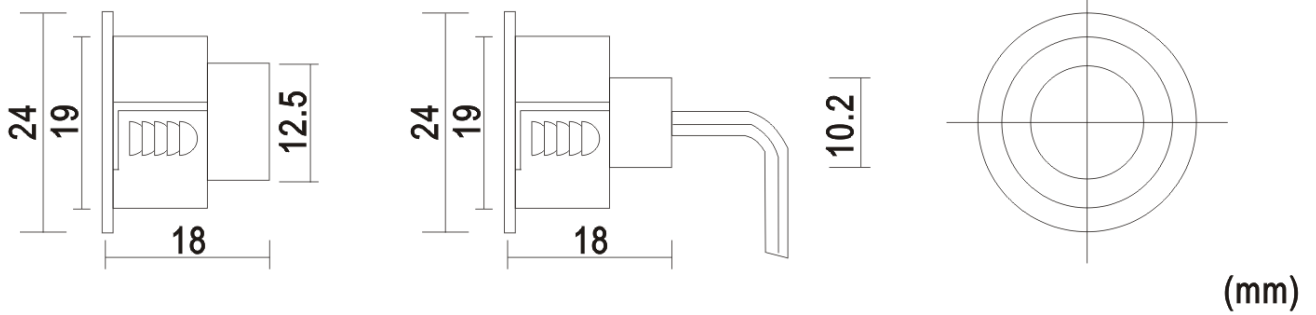

RS-MC25

RS-MC31

偵測方式：磁力感應

動作距離

RS-MC25：25mm 以內

RS-MC31：12mm 以內

接點容量：30V，0.2A 以下

外觀顏色：棕色、白色

裝設位置：門、窗

RS-MC25

RS-MC31