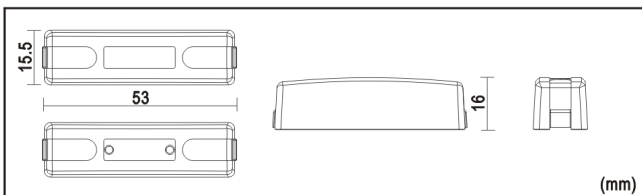

偵測方式：磁簧管 (日本 OKIA 磁簧管)

動作距離：25mm 以內

接點容量：30V，0.2A 以下

外觀顏色：白色、棕色

裝設位置：門、窗戶(室內)

特色：採用高級背膠粘貼施工，免上螺絲(選配)

RS-MC12