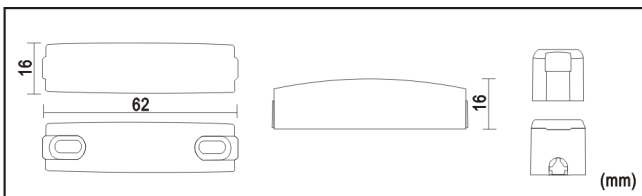

偵測方式：磁簧管 (日本 OKIA 磁簧管)

動作距離：25mm 以內

接點容量：30V，0.2A 以下

外觀顏色：白色、棕色

裝設位置：門、窗戶(室內)

特色：採用高級背膠粘貼施工，免上螺絲(選配)

RS-MC11

RS-MC16