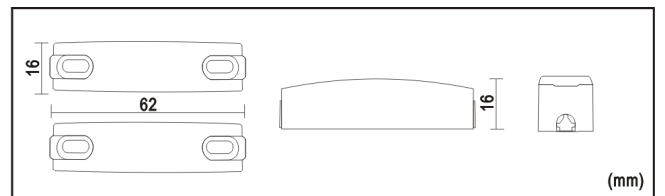

偵測方式：磁簧管 (日本 OKIA 磁簧管)

動作距離：25mm 以內

接點容量：30V，0.2A 以下

外觀顏色：白色、棕色

裝設位置：門、窗戶(室內)

特色：採用高級背膠粘貼施工，免上螺絲(選配)

RS-MC11

RS-MC16