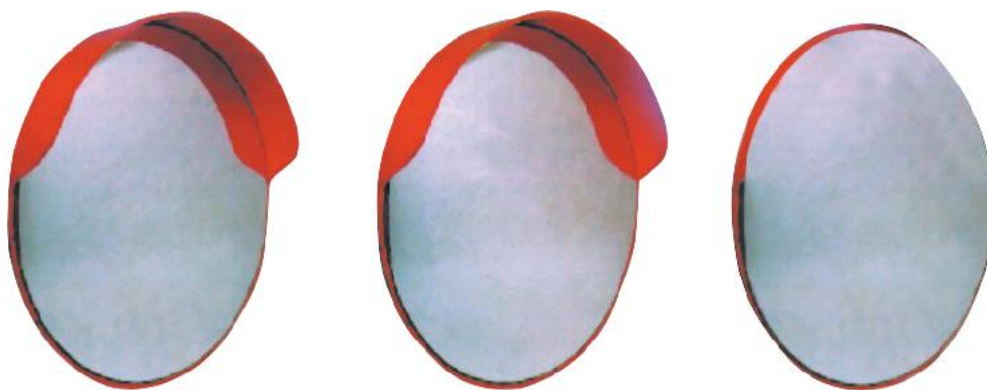

反射鏡

鏡面材質：	PC			不鏽鋼		
直徑大小：	80cm	60cm	45cm	100cm	80cm	60cm
鏡面厚度：	1.5mm	1.2mm	1.0mm	0.8mm	0.8mm	0.6mm
背面材質：	FRP 或 ZINC PLATED			FRP 或 ZINC PLATED		